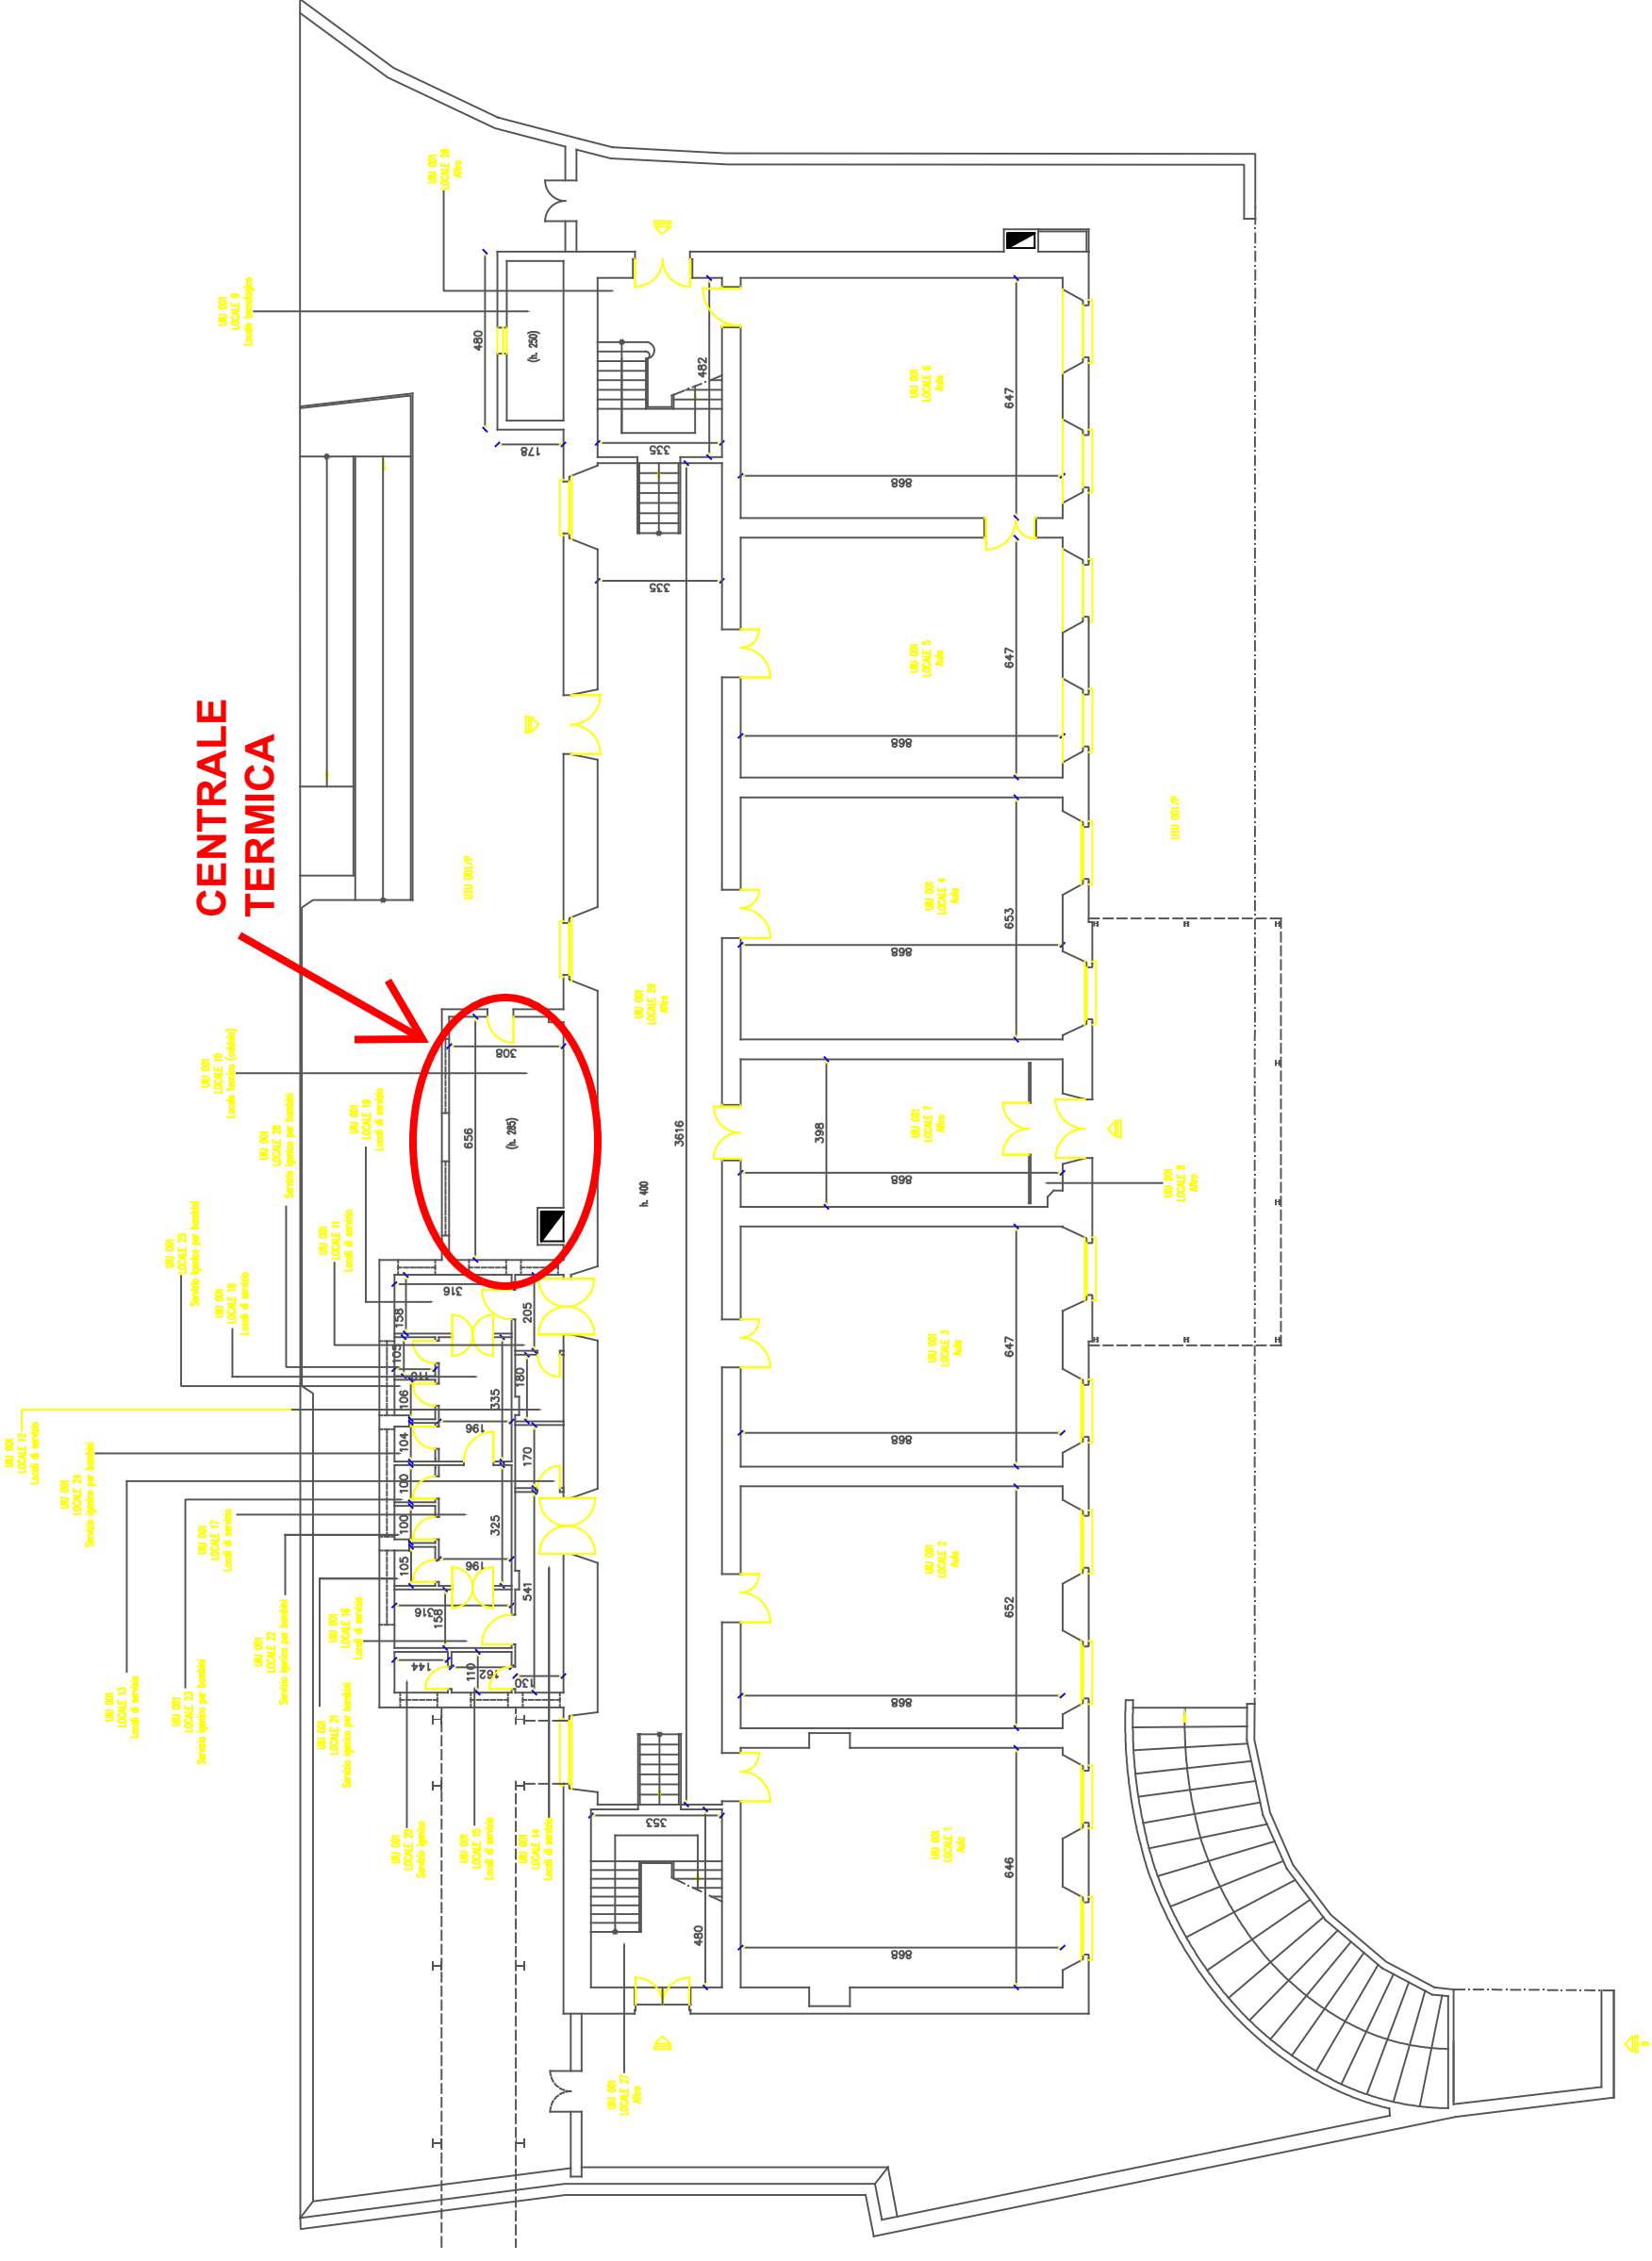

TAVOLA PIANO9 EDIFICIO SCOLASTICO / SOCIALE

TITOLO:	N. PARTITA COMUNE:	IND 208
SCUOLA ELEMENTARE "P. THOUAR"	COD. COMPLESSO:	E 841
VIA C. ARAGHI CIV. 9	COD. EDIFICIO:	T
	PIANO:	
RUBRICA ESERCIZIO DA PAG. CIV. 010 S.r.l. per FISIA S.p.A.		
DIREZIONE PATRIMONIO	DATA INIZIO:	23/07/1995
	TAVOLA N°:	SCALA: 1:100
	AGGIORNATO IL:	A CURA DI:

COMUNE DI GENOVA VIA GARIBOLDI, 9
SETTORE TECNICO DEL PATRIMONIO

CENTRALE TERMICA

FISIA S.p.A.
GRUPPO FIAT/IMPRESIT
VIA ACQUIL, 86
10090 CASCIANA VICIA
SIVOLI (TODINNO)